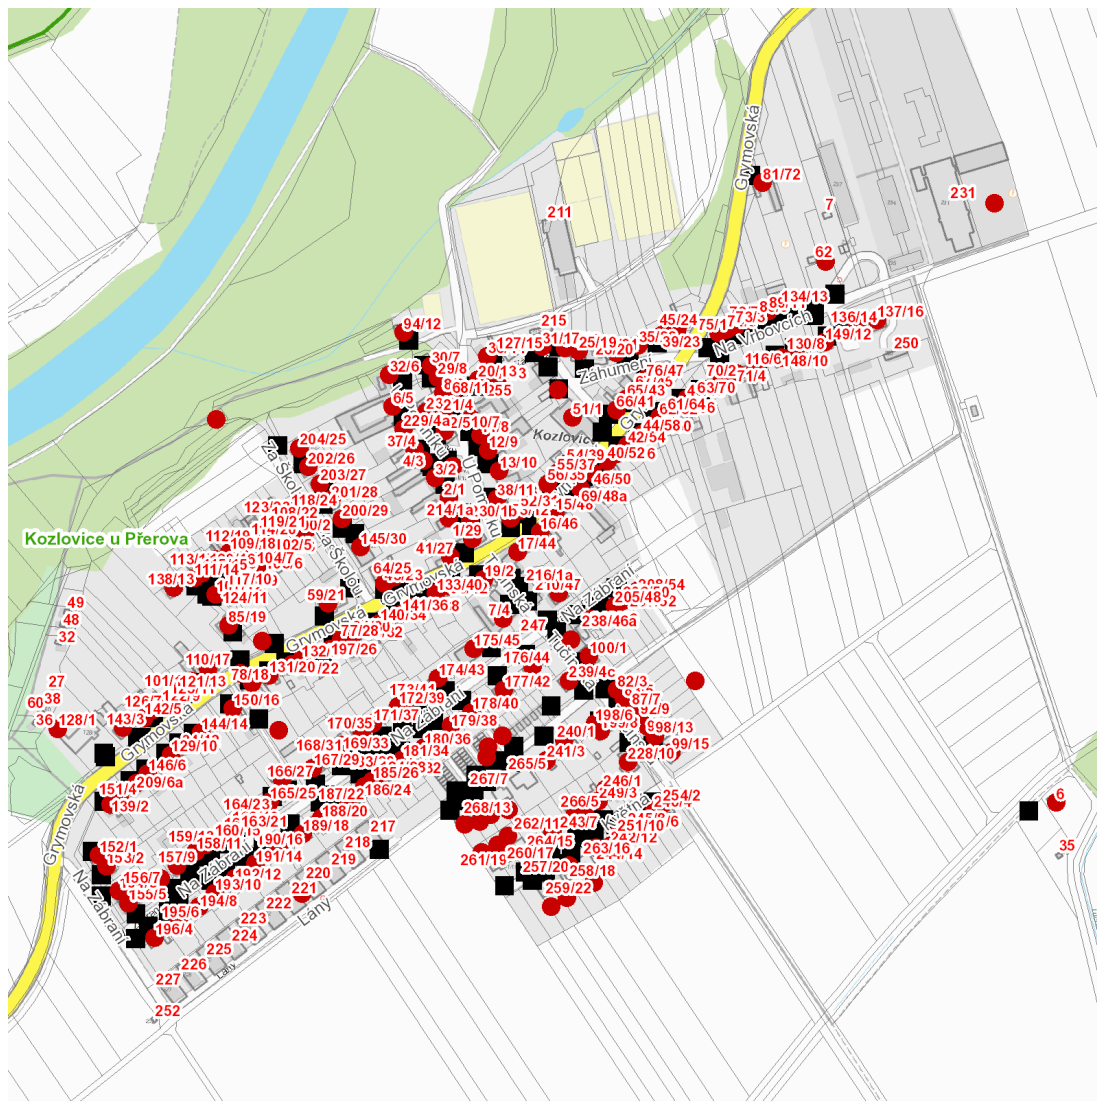

dne **14. 7. 2022** od **7:30** do **17:00** hodin

Plánovaná odstávka zahrnuje tyto lokality:**Přerov (okres Přerov)**část obce **Přerov IV-Kozlovice**

č. ev. 6

Grymovská: č. o. 1-6, 6a, 7, 9-32, 34-48, 48a, 50, 52, 54, 56, 58, 60, 62, 64, 66, 68, 70, 72**Květná: č. o.** 1, 2, 3, 4, 6, 7, 8, 10, 11, 12, 14, 18**Lány: č. o.** 1, 3**Na Vrbovcích: č. o.** 1-14, 16**Na Zábraní: č. o.** 1-48, 50, 52, 54**Tučínská: č. o.** 1, 2, 3, 4, 4c, 5-11, 13, 15**U Pomníku: č. o.** 1, 1a, 1b, 2, 3, 4, 4a, 5-12**Za Školou: č. o.** 1-30**Záhumení: č. o.** 1, 3-9, 11, 12, 13, 14, 17, 18, 19, 21, 22, 23, 24kat. území **Přerov** (kód **734713**): **parcelní č.** 722/5kat. území **Kozlovice u Přerova** (kód **734985**): **parcelní č.** 1, 34, 100/3, 106/26, 189, 231, 240, 250, 348, 402, 487/3, 587/3, 684/1, 718/4, 718/5, 719/3, 719/4, 720/2, 720/3, 720/4, 721/2, 721/4, 722/3, 722/7, 723/12, 785

UPOZORNĚNÍ

Dotčené zařízení distribuční soustavy je nutné i v době odstávky považovat za zařízení pod napětím, a proto vás žádáme o dodržení všech zásad bezpečnosti a provedení opatření potřebných k zamezení případných škod na zdraví a majetku. | Provozovatelé výroben elektřiny jsou povinni zajistit přerušení dodávky elektřiny z výroby do vypnutého úseku distribuční soustavy.

NEJDE VÁM ELEKTŘINA...

TIP: Registrujte se zdarma na www.cezdistribuce.cz/sluzba a informace o odstávkách elektřiny budete dostávat e-mailem nebo SMS. U poruch zasíláme SMS s předpokládanou dobou obnovení dodávek. | Aktuální stav dodávek elektřiny na konkrétní adrese zjistíte snadno, rychle a bez registrace na portále **Bez Štávy** (www.bezstavy.cz).

dne **14. 7. 2022** od **7:30** do **17:00** hodin**Orientační mapový podklad odstávkou dotčených lokalit****VYSVĚTLIVKY**

- – adresy dotčené odstávkou elektřiny
- – místa připojení k elektrické síti dotčená odstávkou